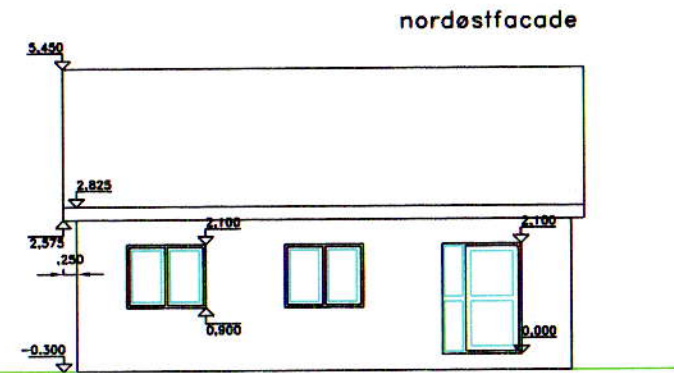

PLAN, SNT & FACADER 1:100  
af nyt 94 m2 klubhus

Alle koter relativt til stuegulskoten = 0,000

FORELØBET TRUK AF UDFØRTE TEGNING

SIXAXIS ARKITEKTURSTUDIO  
BYGADEN 5, HELLESTED  
DK4652 HÅRLEV DENMARK  
cand.arch. Erling Sørvin  
mobil: +45 21 90 26 07  
e-mail: erling@sorvins.dk