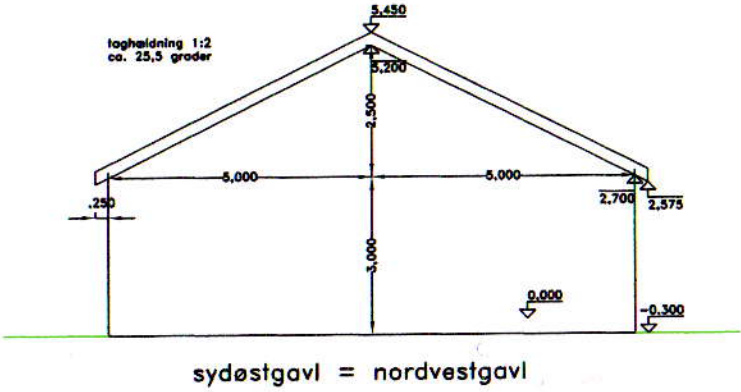

PLAN, SNT & FACADER 1:100  
af nyt 94 m2 klubhus

Alle koter relativt til stuegulskoten = 0,000

FORELØBET TRUK AF UDFØRTE TEGNING

SIXAXIS ARKITEKTURSTUDIO  
BYGADEN 5, HELLESTED  
DK4652 HÅRLEV DENMARK  
cand.arch. Erling Sørvin  
mobil: +45 21 90 26 07  
e-mail: erling@sorvins.dk