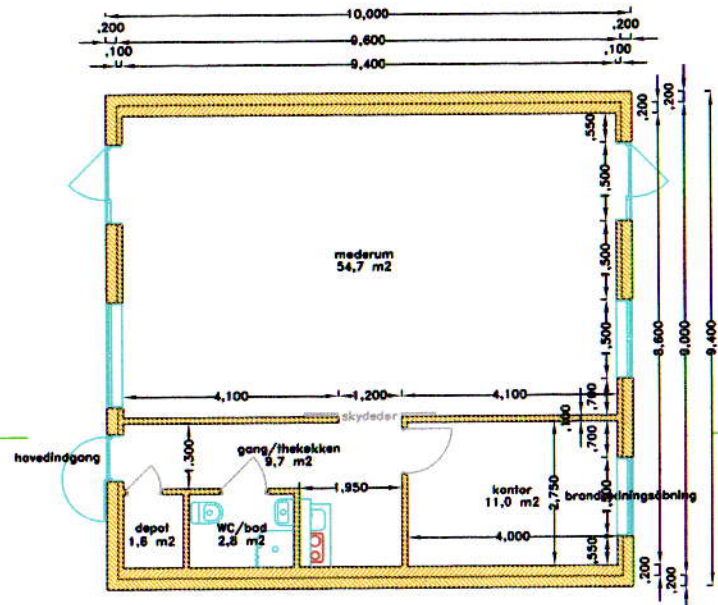

PLAN, SNT & FACADER 1:100  
af nyt 94 m2 klubhus

Alle koter relativt til stuegulskoten = 0,000

FORELØBET TRUK AF UDFØRTE TEGNING

SIXAXIS ARKITEKTURSTUDIO  
BYGADEN 5, HELLESTED  
DK4652 HÅRLEV DENMARK  
cand.arch. Erling Sørvin  
mobil: +45 21 90 26 07  
e-mail: erling@sorvins.dk