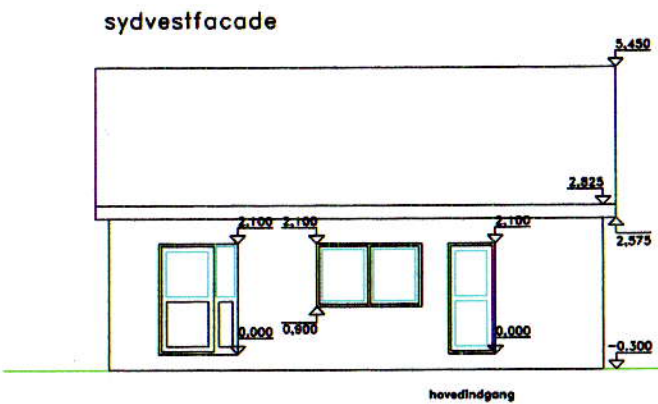

PLAN, SNT & FACADER 1:100  
af nyt 94 m2 klubhus

Alle koter relativt til stuegulskoten = 0,000

FORELØBET TRUK AF UDFØRTE TEGNING

SIXAXIS ARKITEKTURSTUDIO  
BYGADEN 5, HELLESTED  
DK4652 HÅRLEV DENMARK  
cand.arch. Erling Sørvin  
mobil: +45 21 90 26 07  
e-mail: erling@sorvins.dk